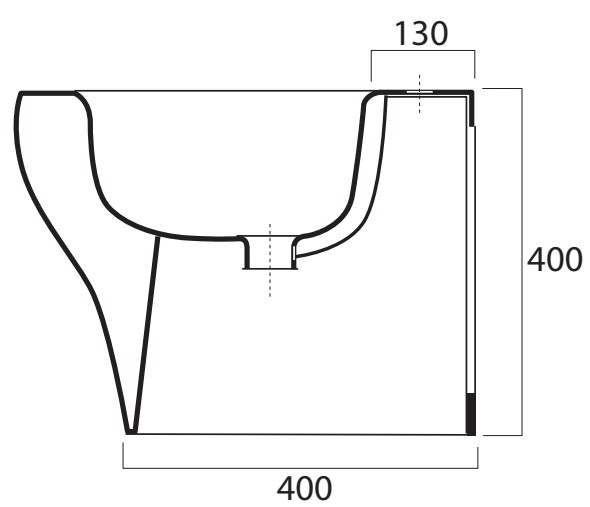

LOVER

cod. LOV04/70
lavabo

cod. LOV03
colonna

LOVERPOISON

LOVERLAVABO

cod. LOV04/70

Bidet Lover

cod. LOV02MF monoforo/one hole

cod. LOV023F tre fori/three holes

Vaso Lover

cod. LOV015/P scarico terra/parete

floor/wall trap

cod. ACCVBIA copriwater

LOVER SET

SOSPESI

Vaso Lover sospeso
cod. LOV01505
Vaso sospeso scarico a parete
Wall-hung wc with wall trap

Bidet Lover sospeso
cod. LOV012505
Bidet sospeso monoforo
Wall-hung one hole bidet

Connessione eccentrica D.90 per scarico a parete / D.90 drainage connector for wall trap