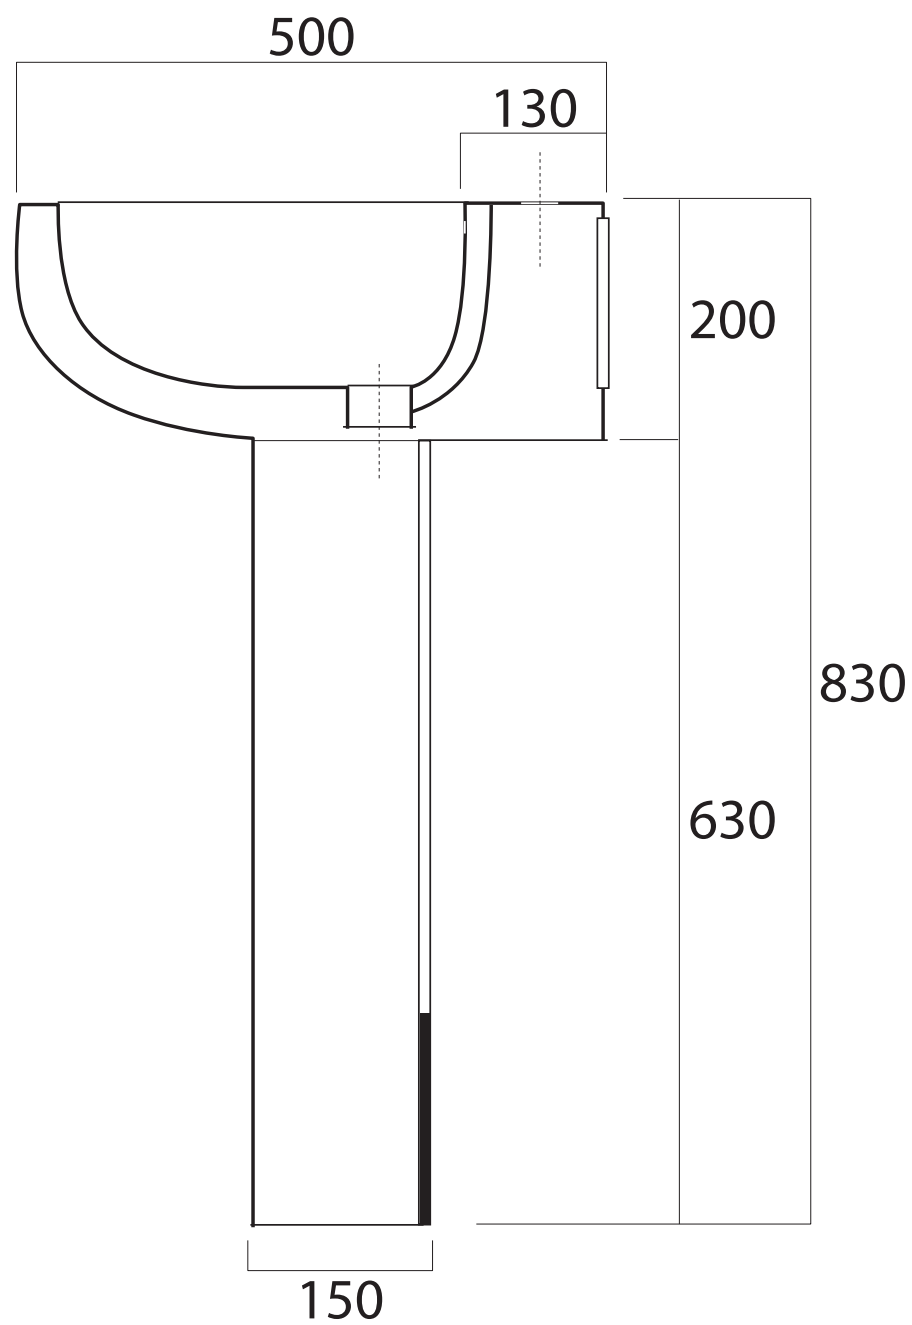

LOVER

cod. LOV04/70
lavabo

cod. LOV03
colonna

LOVERPOISON

LOVERLAVABO

cod. LOV04/70

Bidet Lover

cod. LOV02MF monoforo/one hole

cod. LOV023F tre fori/three holes

Vaso Lover

cod. LOV015/P scarico terra/parete

floor/wall trap

cod. ACCVBIA copriwater

LOVER SET

SOSPESI

Vaso Lover sospeso
cod. LOV01505
Vaso sospeso scarico a parete
Wall-hung wc with wall trap

Bidet Lover sospeso
cod. LOV012505
Bidet sospeso monoforo
Wall-hung one hole bidet

Connessione eccentrica D.90 per scarico a parete / D.90 drainage connector for wall trap