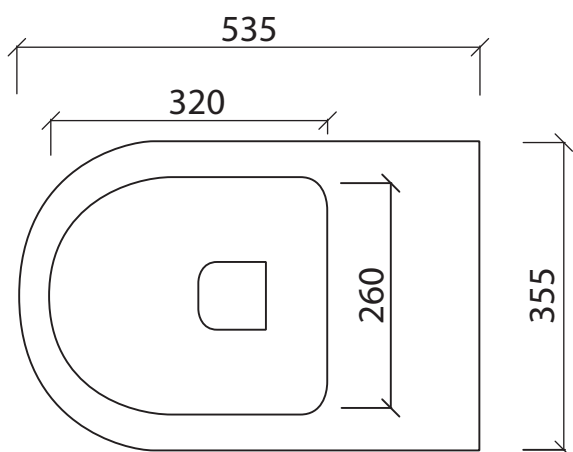

cod. LOV023F tre fori/three holes

Vaso Lover

cod. LOV015/P scarico terra/parete

floor/wall trap

cod. ACCVBIA copriwater

LOVER SET

SOSPESI

Vaso Lover sospeso
cod. LOV01505
Vaso sospeso scarico a parete
Wall-hung wc with wall trap