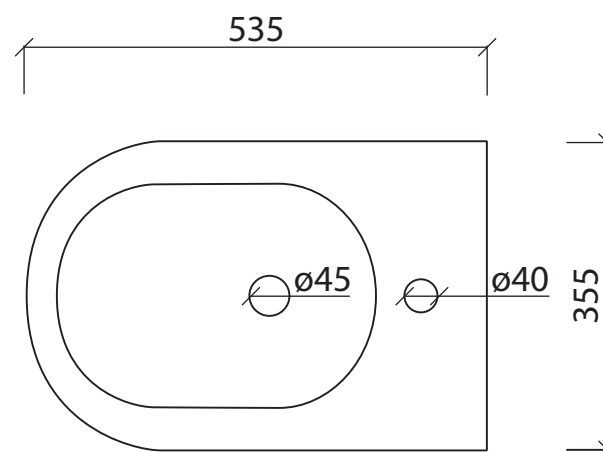

cod. LOV023F tre fori/three holes

Vaso Lover

cod. LOV015/P scarico terra/parete

floor/wall trap

cod. ACCVBIA copriwater

LOVER SET

SOSPESI

Vaso Lover sospeso
cod. LOV01505
Vaso sospeso scarico a parete
Wall-hung wc with wall trap

Bidet Lover sospeso
cod. LOV012505
Bidet sospeso monoforo
Wall-hung one hole bidet

Connessione eccentrica D.90 per scarico a parete / D.90 drainage connector for wall trap