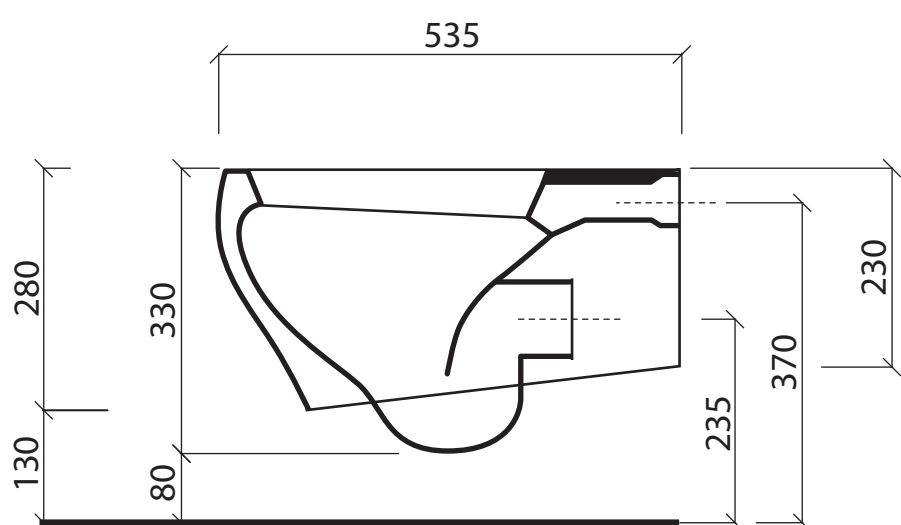

cod. LOV023F tre fori/three holes

Vaso Lover

cod. LOV015/P scarico terra/parete

floor/wall trap

cod. ACCVBIA copriwater

LOVER SET

SOSPESI

Vaso Lover sospeso
cod. LOV01505
Vaso sospeso scarico a parete
Wall-hung wc with wall trap

Bidet Lover sospeso
cod. LOV012505
Bidet sospeso monoforo
Wall-hung one hole bidet

Connessione eccentrica D.90 per scarico a parete / D.90 drainage connector for wall trap