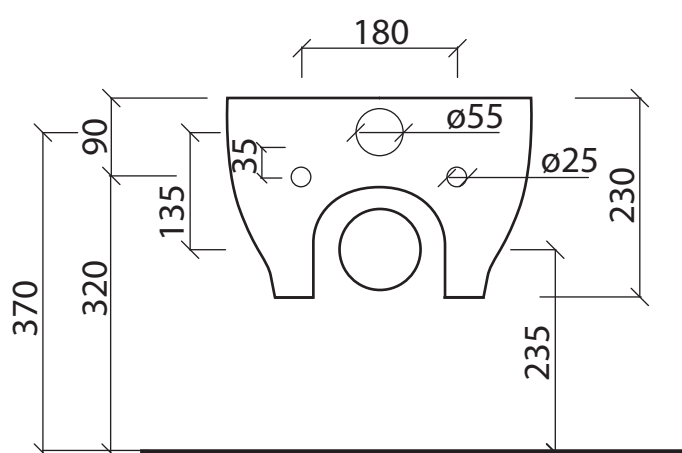

cod. LOV023F tre fori/three holes

Vaso Lover

cod. LOV015/P scarico terra/parete

floor/wall trap

cod. ACCVBIA copriwater

LOVER SET

SOSPESI

Vaso Lover sospeso
cod. LOV01505
Vaso sospeso scarico a parete
Wall-hung wc with wall trap

Bidet Lover sospeso
cod. LOV012505
Bidet sospeso monoforo
Wall-hung one hole bidet

Connessione eccentrica D.90 per scarico a parete / D.90 drainage connector for wall trap