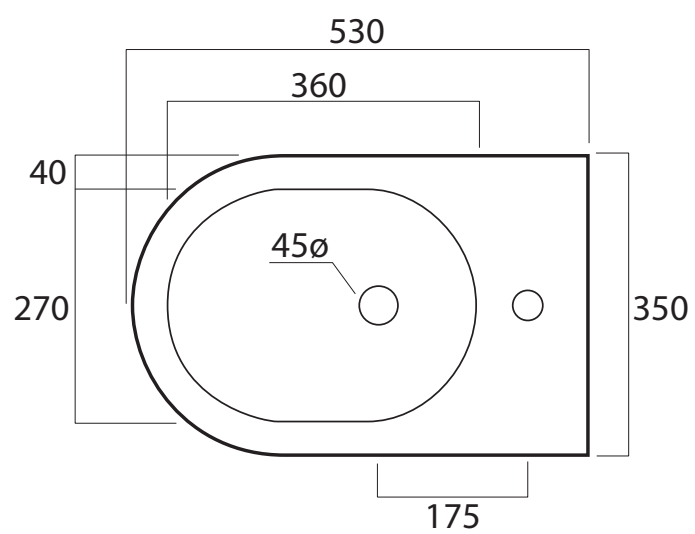

LOVER

cod. LOV04/70
lavabo

cod. LOV03
colonna

LOVERPOISON

LOVERLAVABO

cod. LOV04/70

Bidet Lover

cod. LOV02MF monoforo/one hole

Bidet Lover sospeso
cod. LOV012505
Bidet sospeso monoforo
Wall-hung one hole bidet

Connessione eccentrica D.90 per scarico a parete / D.90 drainage connector for wall trap