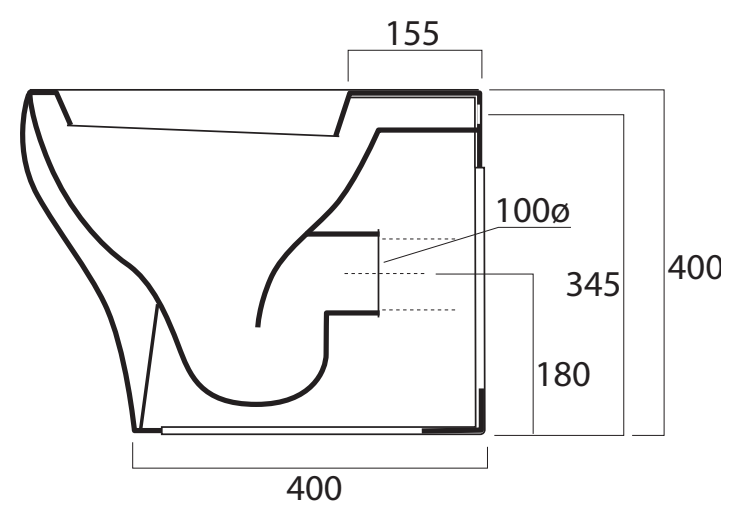

LOVER

cod. LOV04/70
lavabo

cod. LOV03
colonna

LOVERPOISON

LOVERLAVABO

cod. LOV04/70

Bidet Lover

cod. LOV02MF monoforo/one hole

cod. LOV023F tre fori/three holes

Vaso Lover

cod. LOV015/P scarico terra/parete

floor/wall trap

cod. ACCVBIA copriwater

LOVER SET

SOSPESI

Vaso Lover sospeso
cod. LOV01505
Vaso sospeso scarico a parete
Wall-hung wc with wall trap

Bidet Lover sospeso
cod. LOV012505
Bidet sospeso monoforo
Wall-hung one hole bidet

Connessione eccentrica D.90 per scarico a parete / D.90 drainage connector for wall trap