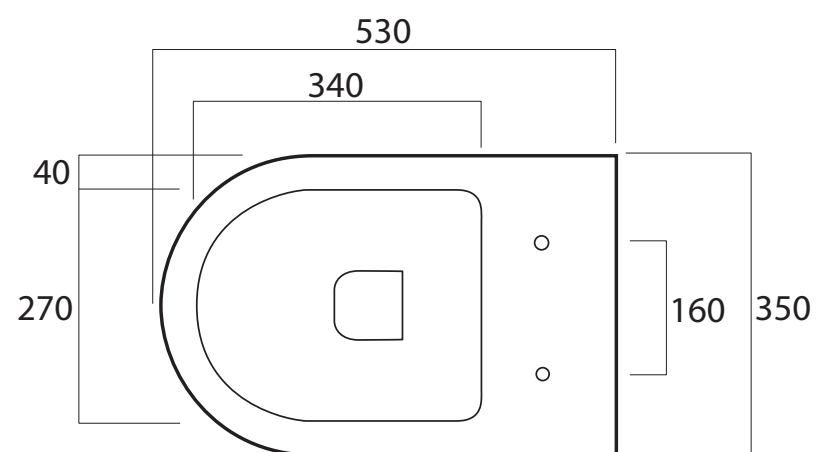

LOVER

cod. LOV04/70
lavabo

cod. LOV03
colonna

LOVERPOISON

LOVERLAVABO

cod. LOV04/70

Bidet Lover

cod. LOV02MF monoforo/one hole

cod. LOV023F tre fori/three holes

Vaso Lover

cod. LOV015/P scarico terra/parete

floor/wall trap

cod. ACCVBIA copriwater

LOVER SET

SOSPESI

Vaso Lover sospeso
cod. LOV01505
Vaso sospeso scarico a parete
Wall-hung wc with wall trap

Bidet Lover sospeso
cod. LOV012505
Bidet sospeso monoforo
Wall-hung one hole bidet

Connessione eccentrica D.90 per scarico a parete / D.90 drainage connector for wall trap