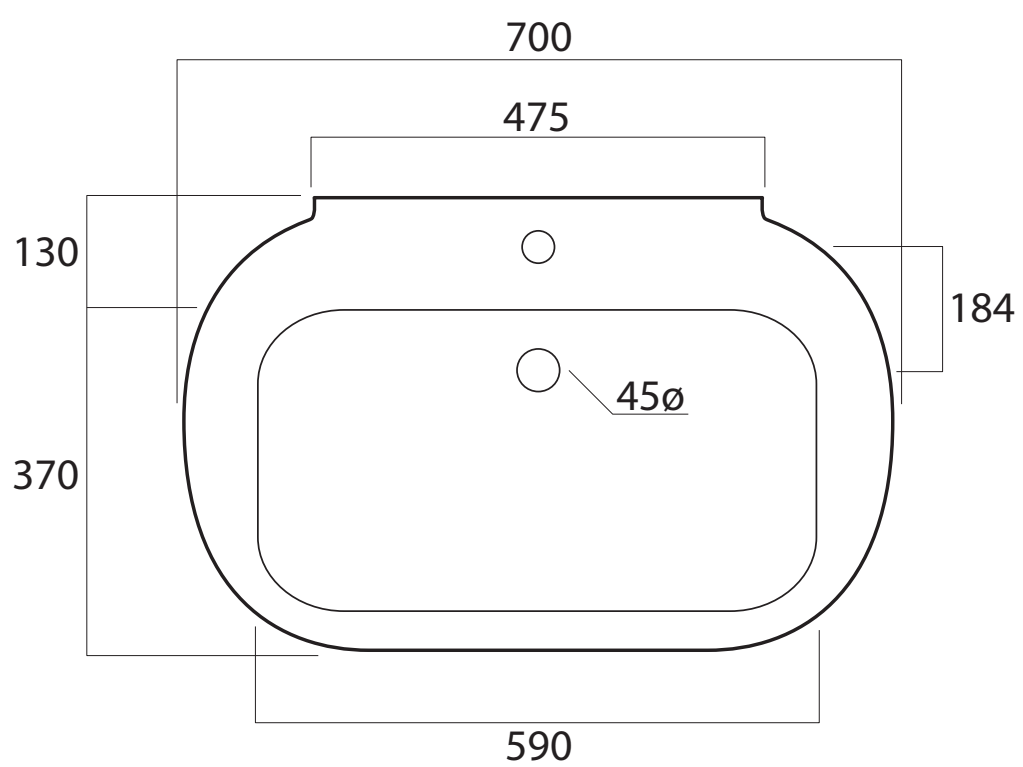

LOVER

cod. LOV04/70
lavabo

cod. LOV03
colonna

LOVERPOISON

LOVERLAVABO

cod. LOV04/70

Bidet Lover

cod. LOV02MF monoforo/one hole

cod. LOV023F tre fori/three holes

Vaso Lover

cod. LOV015/P scarico terra/parete

floor/wall trap

cod. ACCVBIA copriwater

LOVER SET

SOSPESI

Vaso Lover sospeso
cod. LOV01505
Vaso sospeso scarico a parete
Wall-hung wc with wall trap

Bidet Lover sospeso
cod. LOV012505
Bidet sospeso monoforo
Wall-hung one hole bidet

Connessione eccentrica D.90 per scarico a parete / D.90 drainage connector for wall trap