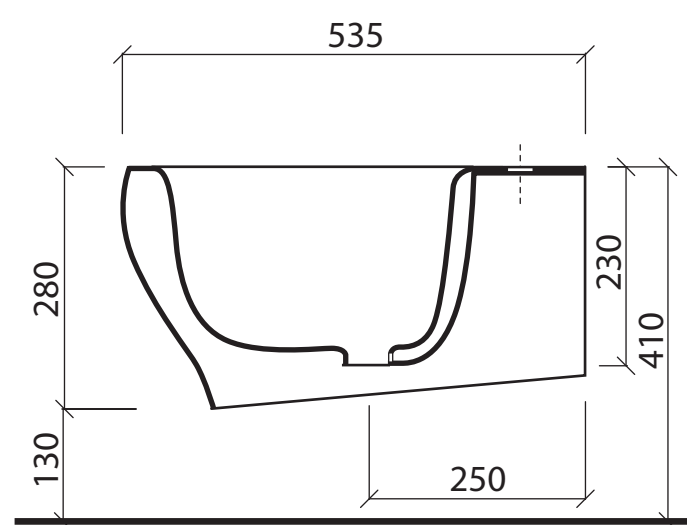

cod. LOV023F tre fori/three holes

Vaso Lover

cod. LOV015/P scarico terra/parete

floor/wall trap

cod. ACCVBIA copriwater

LOVER SET

SOSPESI

Vaso Lover sospeso
cod. LOV01505
Vaso sospeso scarico a parete
Wall-hung wc with wall trap

Bidet Lover sospeso
cod. LOV012505
Bidet sospeso monoforo
Wall-hung one hole bidet

Connessione eccentrica D.90 per scarico a parete / D.90 drainage connector for wall trap