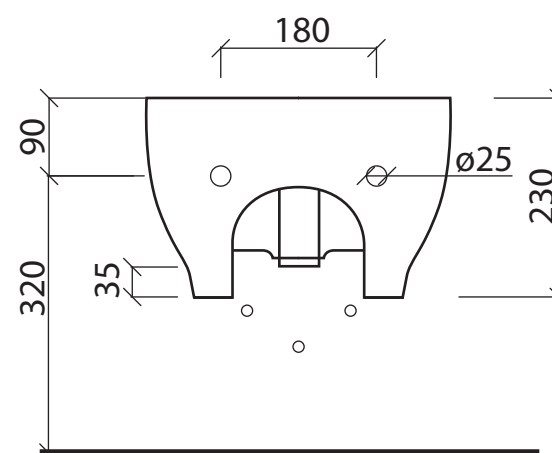

cod. LOV023F tre fori/three holes

Vaso Lover

cod. LOV015/P scarico terra/parete

floor/wall trap

cod. ACCVBIA copriwater

LOVER SET

SOSPESI

Vaso Lover sospeso
cod. LOV01505
Vaso sospeso scarico a parete
Wall-hung wc with wall trap

Bidet Lover sospeso
cod. LOV012505
Bidet sospeso monoforo
Wall-hung one hole bidet

Connessione eccentrica D.90 per scarico a parete / D.90 drainage connector for wall trap